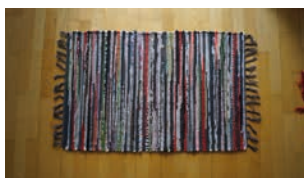

Kludetæppe Multifarve

Smudsmåtte som suger al snavs og skidt under skoene. Er velegnet til indgangen i hus og bryggers.

Varenr.	Produkt	Størrelse	Kolli	EAN	DB-Nr.
340	Kludetæppe Multifarve 60x90cm	60x90 cm	20	5703872087630	1862303