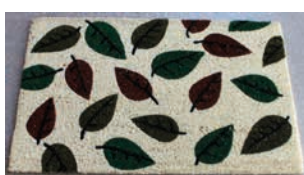

Stoke – Kokosmåtte

Smudsmåtte som suger al snavs og skidt under skoene. Er velegnet til indgangen i hus og bryggers.

Varenr.	Produkt	Størrelse	Kolli	EAN	DB-Nr.
331	Kokosmåtte Stoke 45x75 cm	45x75 cm	10	5703872087623	1862302